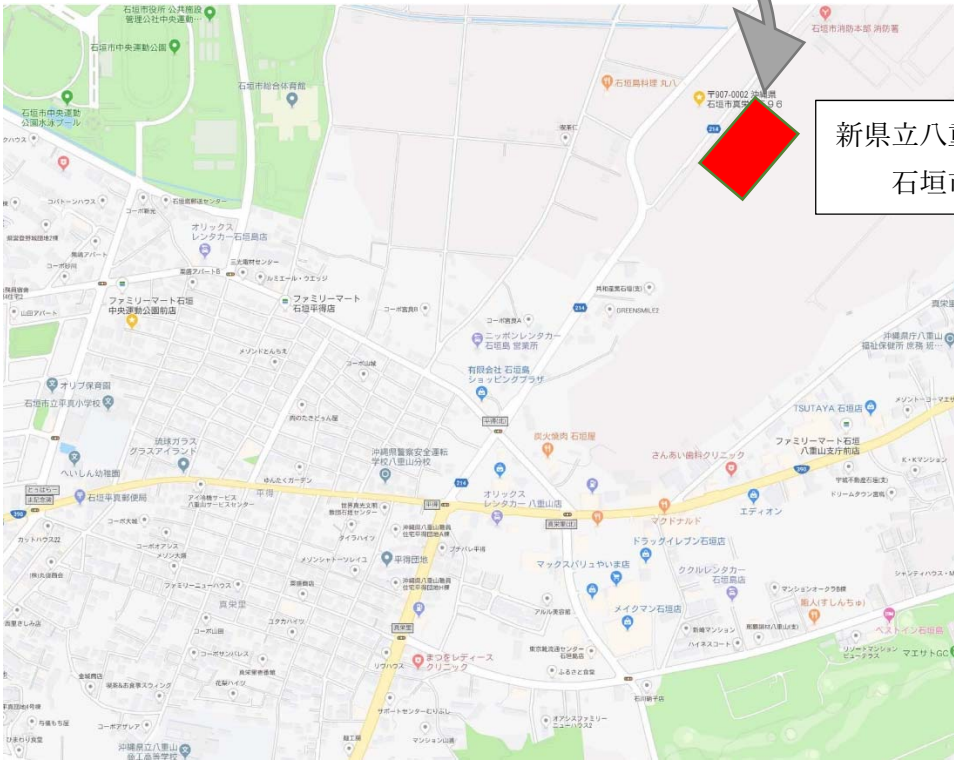

新石垣空港

新県立八重山病院 (開院前)  
石垣市真栄里 584-1